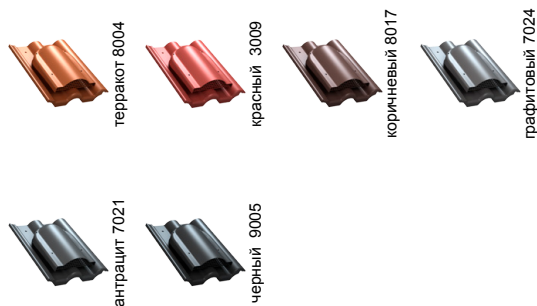

Основные цвета RAL:

Возможна окраска в другой цвет по каталогу RAL.