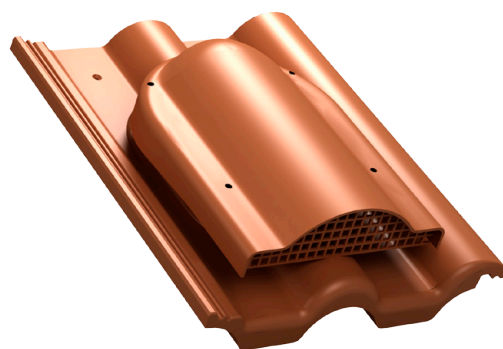

TILE D150

Вентилятор подкровельного пространства

Артикул: P60

Система вентиляции WiroVent®

Предназначен для вентиляции подкровельного пространства, выведения влаги и конденсата, между кровельным покрытием и гидроизоляцией. В летние дни служит для вентиляции и охлаждения нежилых чердачных помещений.

Описание:

- кровельное покрытие: цементно-песчаная черепица
- тип вентвыхода: вентилятор подкровельного пространства
- упаковка: 1 шт. / уп.
- материал и размеры упаковки: картон 34 x 17 x 47,5 см
- вместимость на европаллете 1,2x0,8 м высотой 1,8 м: 40 шт
- вес нетто: 0,90 кг
- вес брутто: 1,30 кг
- материал: PP – полипропилен, окрашенный в массу, с защитой от УФ излучения
- тип профиля проходного элемента: celytska (январь), gomanska (франкфуртский)

Подробнее на сайте www.wirplast.in.ua