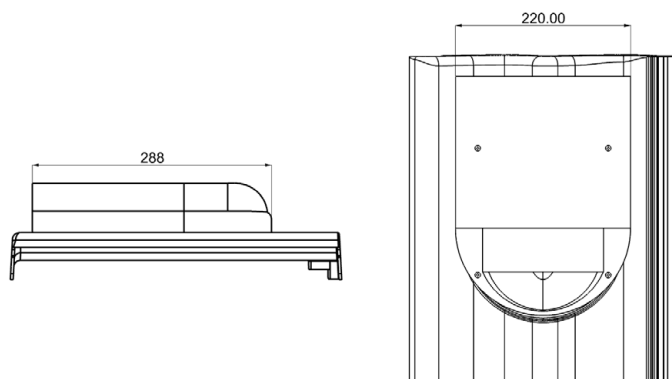

Технический рисунок:

Комплектация:

- вентиляционный выход
- проходной элемент
- 4 шт. фермерских шурупа под цвет вентвыхода