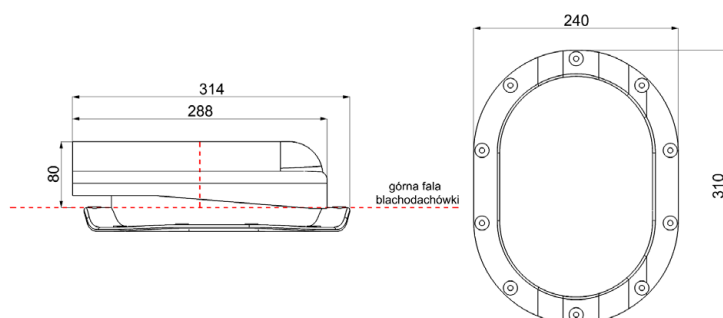

Технический рисунок:

Комплектация:

- вентилятор подкровельного пространства
- уплотнитель бутиловый
- 10 шт. фермерских шурупов под цвет вентилятора